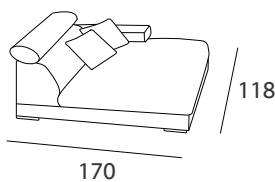

DATI TECNICI
technical data

Struttura: legno massello con fianchi in agglomerato rivestiti da cinghie elastiche e vellutino.

Imbottiture: in poliuretano espando indeformabile.

Rivestimento: sfoderabile nella versione in tessuto, non sfoderabile nella versione in pelle.

Versioni: divano componibile realizzabile su misura, con possibilità sedute estraibili.

Structure: solid wood with agglomerated sides covered with elastic belts and velvet.

Padding: non-deformable polyurethane foam.