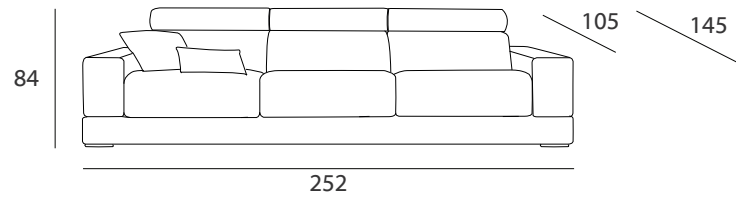

DATI TECNICI
technical data

Struttura: legno massello con fianchi in agglomerato rivestiti da cinghie elastiche e vellutino.

Imbottiture: in poliuretano espando indeformabile.

Rivestimento: sfoderabile nella versione in tessuto, non sfoderabile nella versione in pelle.

Versioni: divano componibile realizzabile su misura, con possibilità sedute estraibili.

Structure: solid wood with agglomerated sides covered with elastic belts and velvet.

Padding: non-deformable polyurethane foam.