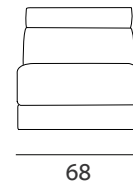

DATI TECNICI
technical data

Struttura: legno massello con fianchi in agglomerato rivestiti da cinghie elastiche e vellutino.

Imbottiture: in poliuretano espando indeformabile.

Rivestimento: sfoderabile nella versione in tessuto, non sfoderabile nella versione in pelle.

Versioni: divano componibile realizzabile su misura, con possibilità sedute estraibili.

Structure: solid wood with agglomerated sides covered with elastic belts and velvet.

Padding: non-deformable polyurethane foam.