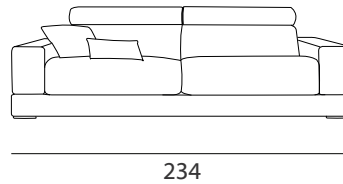

DATI TECNICI
technical data

Struttura: legno massello con fianchi in agglomerato rivestiti da cinghie elastiche e vellutino.

Imbottiture: in poliuretano espando indeformabile.

Rivestimento: sfoderabile nella versione in tessuto, non sfoderabile nella versione in pelle.

Versioni: divano componibile realizzabile su misura, con possibilità sedute estraibili.

Structure: solid wood with agglomerated sides covered with elastic belts and velvet.

Padding: non-deformable polyurethane foam.