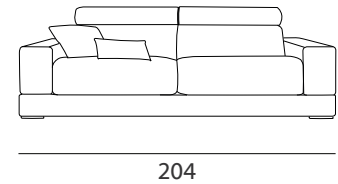

DATI TECNICI
technical data

Struttura: legno massello con fianchi in agglomerato rivestiti da cinghie elastiche e vellutino.

Imbottiture: in poliuretano espando indeformabile.

Rivestimento: sfoderabile nella versione in tessuto, non sfoderabile nella versione in pelle.

Versioni: divano componibile realizzabile su misura, con possibilità sedute estraibili.

Structure: solid wood with agglomerated sides covered with elastic belts and velvet.

Padding: non-deformable polyurethane foam.