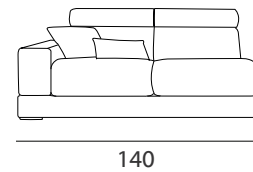

DATI TECNICI
technical data

Struttura: legno massello con fianchi in agglomerato rivestiti da cinghie elastiche e vellutino.

Imbottiture: in poliuretano espando indeformabile.

Rivestimento: sfoderabile nella versione in tessuto, non sfoderabile nella versione in pelle.

Versioni: divano componibile realizzabile su misura, con possibilità sedute estraibili.

Structure: solid wood with agglomerated sides covered with elastic belts and velvet.

Padding: non-deformable polyurethane foam.