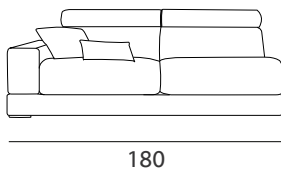

DATI TECNICI
technical data

Struttura: legno massello con fianchi in agglomerato rivestiti da cinghie elastiche e vellutino.

Imbottiture: in poliuretano espando indeformabile.

Rivestimento: sfoderabile nella versione in tessuto, non sfoderabile nella versione in pelle.

Versioni: divano componibile realizzabile su misura, con possibilità sedute estraibili.

Structure: solid wood with agglomerated sides covered with elastic belts and velvet.

Padding: non-deformable polyurethane foam.