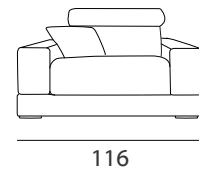

DATI TECNICI
technical data

Struttura: legno massello con fianchi in agglomerato rivestiti da cinghie elastiche e vellutino.

Imbottiture: in poliuretano espando indeformabile.

Rivestimento: sfoderabile nella versione in tessuto, non sfoderabile nella versione in pelle.

Versioni: divano componibile realizzabile su misura, con possibilità sedute estraibili.

Structure: solid wood with agglomerated sides covered with elastic belts and velvet.

Padding: non-deformable polyurethane foam.