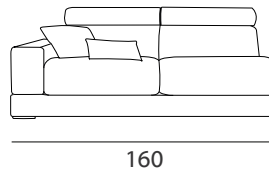

DATI TECNICI
technical data

Struttura: legno massello con fianchi in agglomerato rivestiti da cinghie elastiche e vellutino.

Imbottiture: in poliuretano espando indeformabile.

Rivestimento: sfoderabile nella versione in tessuto, non sfoderabile nella versione in pelle.

Versioni: divano componibile realizzabile su misura, con possibilità sedute estraibili.

Structure: solid wood with agglomerated sides covered with elastic belts and velvet.

Padding: non-deformable polyurethane foam.