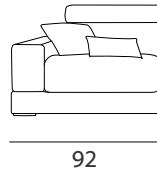

DATI TECNICI
technical data

Struttura: legno massello con fianchi in agglomerato rivestiti da cinghie elastiche e vellutino.

Imbottiture: in poliuretano espando indeformabile.

Rivestimento: sfoderabile nella versione in tessuto, non sfoderabile nella versione in pelle.

Versioni: divano componibile realizzabile su misura, con possibilità sedute estraibili.

Structure: solid wood with agglomerated sides covered with elastic belts and velvet.

Padding: non-deformable polyurethane foam.