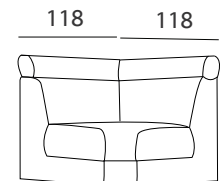

DATI TECNICI
technical data

Struttura: legno massello con fianchi in agglomerato rivestiti da cinghie elastiche e vellutino.

Imbottiture: in poliuretano espando indeformabile.

Rivestimento: sfoderabile nella versione in tessuto, non sfoderabile nella versione in pelle.

Versioni: divano componibile realizzabile su misura, con possibilità sedute estraibili.

Structure: solid wood with agglomerated sides covered with elastic belts and velvet.

Padding: non-deformable polyurethane foam.