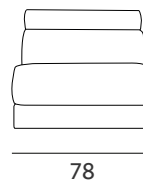

DATI TECNICI
technical data

Struttura: legno massello con fianchi in agglomerato rivestiti da cinghie elastiche e vellutino.

Imbottiture: in poliuretano espando indeformabile.

Rivestimento: sfoderabile nella versione in tessuto, non sfoderabile nella versione in pelle.

Versioni: divano componibile realizzabile su misura, con possibilità sedute estraibili.

Structure: solid wood with agglomerated sides covered with elastic belts and velvet.

Padding: non-deformable polyurethane foam.