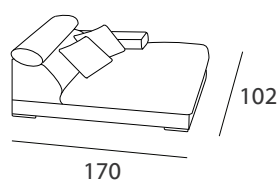

DATI TECNICI
technical data

Struttura: legno massello con fianchi in agglomerato rivestiti da cinghie elastiche e vellutino.

Imbottiture: in poliuretano espando indeformabile.

Rivestimento: sfoderabile nella versione in tessuto, non sfoderabile nella versione in pelle.

Versioni: divano componibile realizzabile su misura, con possibilità sedute estraibili.

Structure: solid wood with agglomerated sides covered with elastic belts and velvet.

Padding: non-deformable polyurethane foam.