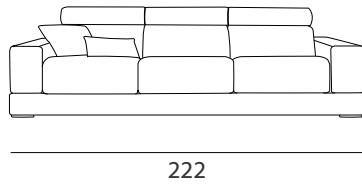

DATI TECNICI
technical data

Struttura: legno massello con fianchi in agglomerato rivestiti da cinghie elastiche e vellutino.

Imbottiture: in poliuretano espando indeformabile.

Rivestimento: sfoderabile nella versione in tessuto, non sfoderabile nella versione in pelle.

Versioni: divano componibile realizzabile su misura, con possibilità sedute estraibili.

Structure: solid wood with agglomerated sides covered with elastic belts and velvet.

Padding: non-deformable polyurethane foam.