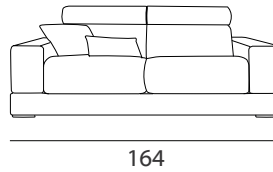

DATI TECNICI
technical data

Struttura: legno massello con fianchi in agglomerato rivestiti da cinghie elastiche e vellutino.

Imbottiture: in poliuretano espando indeformabile.

Rivestimento: sfoderabile nella versione in tessuto, non sfoderabile nella versione in pelle.

Versioni: divano componibile realizzabile su misura, con possibilità sedute estraibili.

Structure: solid wood with agglomerated sides covered with elastic belts and velvet.

Padding: non-deformable polyurethane foam.