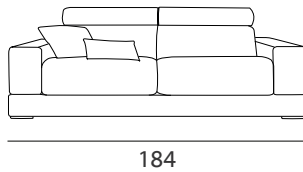

DATI TECNICI
technical data

Struttura: legno massello con fianchi in agglomerato rivestiti da cinghie elastiche e vellutino.

Imbottiture: in poliuretano espando indeformabile.

Rivestimento: sfoderabile nella versione in tessuto, non sfoderabile nella versione in pelle.

Versioni: divano componibile realizzabile su misura, con possibilità sedute estraibili.

Structure: solid wood with agglomerated sides covered with elastic belts and velvet.

Padding: non-deformable polyurethane foam.