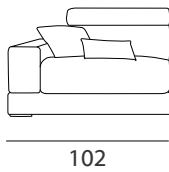

DATI TECNICI
technical data

Struttura: legno massello con fianchi in agglomerato rivestiti da cinghie elastiche e vellutino.

Imbottiture: in poliuretano espando indeformabile.

Rivestimento: sfoderabile nella versione in tessuto, non sfoderabile nella versione in pelle.

Versioni: divano componibile realizzabile su misura, con possibilità sedute estraibili.

Structure: solid wood with agglomerated sides covered with elastic belts and velvet.

Padding: non-deformable polyurethane foam.