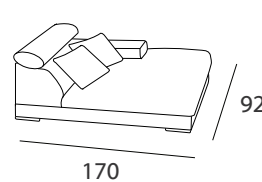

DATI TECNICI
technical data

Struttura: legno massello con fianchi in agglomerato rivestiti da cinghie elastiche e vellutino.

Imbottiture: in poliuretano espando indeformabile.

Rivestimento: sfoderabile nella versione in tessuto, non sfoderabile nella versione in pelle.

Versioni: divano componibile realizzabile su misura, con possibilità sedute estraibili.

Structure: solid wood with agglomerated sides covered with elastic belts and velvet.

Padding: non-deformable polyurethane foam.