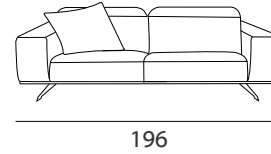

DATI TECNICI  
technical data

**Struttura:** legno massello, pannelli di multistrato e agglomerato, tutto ricoperto da vellutino accoppiato e cinghie elastiche.  
**Imbottiture:** tutte le imbottiture sono realizzate in poliuretano espanso a densità differenziate rivestito.  
**Rivestimento:** non sfoderabile in tutte le versioni.  
**Versioni:** divano componibile realizzabile su misura.

**Structure:** solid wood, multilayer and agglomerate panels, all covered with coupled velvet and elastic belts.  
**Padding:** all upholstery is made of polyurethane foam with differentiated density covered.  
**Covering:** non-removable cover in all versions.  
**Versions:** modular sofa that can be custom made.