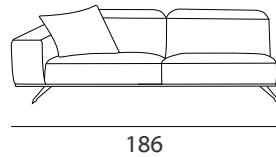

DATI TECNICI  
technical data

**Struttura:** legno massello, pannelli di multistrato e agglomerato, tutto ricoperto da vellutino accoppiato e cinghie elastiche.  
**Imbottiture:** tutte le imbottiture sono realizzate in poliuretano espanso a densità differenziate rivestito.  
**Rivestimento:** non sfoderabile in tutte le versioni.  
**Versioni:** divano componibile realizzabile su misura.

**Structure:** solid wood, multilayer and agglomerate panels, all covered with coupled velvet and elastic belts.  
**Padding:** all upholstery is made of polyurethane foam with differentiated density covered.  
**Covering:** non-removable cover in all versions.  
**Versions:** modular sofa that can be custom made.