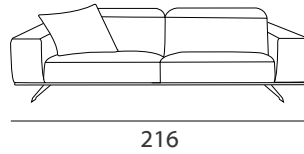

DATI TECNICI  
technical data

**Struttura:** legno massello, pannelli di multistrato e agglomerato, tutto ricoperto da vellutino accoppiato e cinghie elastiche.  
**Imbottiture:** tutte le imbottiture sono realizzate in poliuretano espanso a densità differenziate rivestito.  
**Rivestimento:** non sfoderabile in tutte le versioni.  
**Versioni:** divano componibile realizzabile su misura.

**Structure:** solid wood, multilayer and agglomerate panels, all covered with coupled velvet and elastic belts.  
**Padding:** all upholstery is made of polyurethane foam with differentiated density covered.  
**Covering:** non-removable cover in all versions.  
**Versions:** modular sofa that can be custom made.