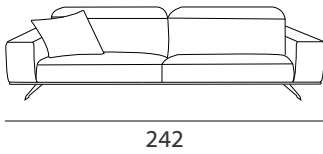

DATI TECNICI  
technical data

**Struttura:** legno massello, pannelli di multistrato e agglomerato, tutto ricoperto da vellutino accoppiato e cinghie elastiche.  
**Imbottiture:** tutte le imbottiture sono realizzate in poliuretano espanso a densità differenziate rivestito.  
**Rivestimento:** non sfoderabile in tutte le versioni.  
**Versioni:** divano componibile realizzabile su misura.

**Structure:** solid wood, multilayer and agglomerate panels, all covered with coupled velvet and elastic belts.  
**Padding:** all upholstery is made of polyurethane foam with differentiated density covered.  
**Covering:** non-removable cover in all versions.  
**Versions:** modular sofa that can be custom made.