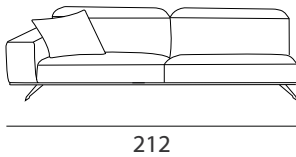

DATI TECNICI  
technical data

**Struttura:** legno massello, pannelli di multistrato e agglomerato, tutto ricoperto da vellutino accoppiato e cinghie elastiche.  
**Imbottiture:** tutte le imbottiture sono realizzate in poliuretano espanso a densità differenziate rivestito.  
**Rivestimento:** non sfoderabile in tutte le versioni.  
**Versioni:** divano componibile realizzabile su misura.

**Structure:** solid wood, multilayer and agglomerate panels, all covered with coupled velvet and elastic belts.  
**Padding:** all upholstery is made of polyurethane foam with differentiated density covered.  
**Covering:** non-removable cover in all versions.  
**Versions:** modular sofa that can be custom made.