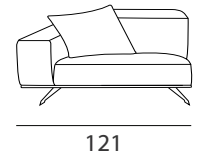

DATI TECNICI  
technical data

**Struttura:** legno massello, pannelli di multistrato e agglomerato, tutto ricoperto da vellutino accoppiato e cinghie elastiche.  
**Imbottiture:** tutte le imbottiture sono realizzate in poliuretano espanso a densità differenziate rivestito.  
**Rivestimento:** non sfoderabile in tutte le versioni.  
**Versioni:** divano componibile realizzabile su misura.

**Structure:** solid wood, multilayer and agglomerate panels, all covered with coupled velvet and elastic belts.  
**Padding:** all upholstery is made of polyurethane foam with differentiated density covered.  
**Covering:** non-removable cover in all versions.  
**Versions:** modular sofa that can be custom made.