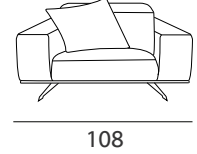

DATI TECNICI  
technical data

**Struttura:** legno massello, pannelli di multistrato e agglomerato, tutto ricoperto da vellutino accoppiato e cinghie elastiche.  
**Imbottiture:** tutte le imbottiture sono realizzate in poliuretano espanso a densità differenziate rivestito.  
**Rivestimento:** non sfoderabile in tutte le versioni.  
**Versioni:** divano componibile realizzabile su misura.