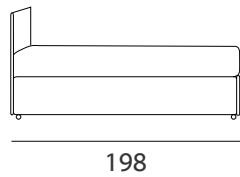

DATI TECNICI
technical data

Struttura: acciaio ad alta resistenza, legno massello e agglomerato di legno, tutto rivestito con lastre di poliestere.
Imbottiture: tutte le imbottiture sono in poliuretano espanso.
Rivestimento: completamente sfoderabile nella versione in tessuto, parzialmente sfoderabile nella versione in pelle.
Versioni: divano letto con rete "Duetto", doppio letto singolo con materasso H 13 cm, disponibile in alternativa con cassettoni o box contenitore a ribalta al posto del letto inferiore. Optional materasso H 20 nel letto superiore.

Structure: high strength steel, solid wood and agglomerate of wood, all covered with polyester sheets.
Padding: all padding is in expanded polyurethane.
Covering: completely removable in the fabric version, partially removable in the leather version.
Versions: sofa bed with "Duetto" bed base, double single bed with mattress H 13 cm, available alternatively with drawer or folding container box instead of the lower bed. Optional mattress H 20 in the upper bed.