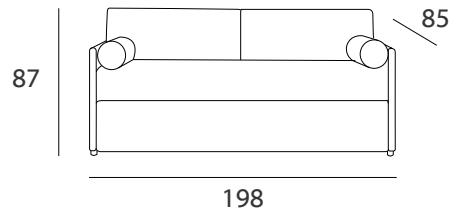

DATI TECNICI
technical data

Struttura: acciaio ad alta resistenza, legno massello e agglomerato di legno, tutto rivestito con lastre di poliestere.
Imbottiture: tutte le imbottiture sono in poliuretano espanso.
Rivestimento: completamente sfoderabile nella versione in tessuto, parzialmente sfoderabile nella versione in pelle.
Versioni: divano letto con rete "Duetto", doppio letto singolo con materasso H 13 cm, disponibile in alternativa con cassettoni o box contenitore a ribalta al posto del letto inferiore. Optional materasso H 20 nel letto superiore.

Structure: high strength steel, solid wood and agglomerate of wood, all covered with polyester sheets.
Padding: all padding is in expanded polyurethane.
Covering: completely removable in the fabric version, partially removable in the leather version.
Versions: sofa bed with "Duetto" bed base, double single bed with mattress H 13 cm, available alternatively with drawer or folding container box instead of the lower bed. Optional mattress H 20 in the upper bed.