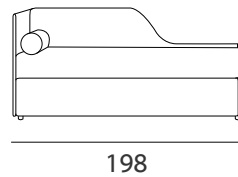

DATI TECNICI
technical data

Struttura: acciaio ad alta resistenza, legno massello e agglomerato di legno, tutto rivestito con lastre di poliestere.
Imbottiture: tutte le imbottiture sono in poliuretano espanso.
Rivestimento: completamente sfoderabile nella versione in tessuto, parzialmente sfoderabile nella versione in pelle.
Versioni: divano letto con rete "Duetto", doppio letto singolo con materasso H 13 cm, disponibile in alternativa con cassettoni o box contenitore a ribalta al posto del letto inferiore. Optional materasso H 20 nel letto superiore.

Structure: high strength steel, solid wood and agglomerate of wood, all covered with polyester sheets.
Padding: all padding is in expanded polyurethane.
Covering: completely removable in the fabric version, partially removable in the leather version.
Versions: sofa bed with "Duetto" bed base, double single bed with mattress H 13 cm, available alternatively with drawer or folding container box instead of the lower bed. Optional mattress H 20 in the upper bed.