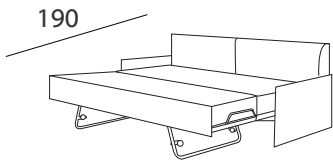

DATI TECNICI
technical data

Struttura: acciaio ad alta resistenza, legno massello e agglomerato di legno, tutto rivestito con lastre di poliestere.
Imbottiture: tutte le imbottiture sono in poliuretano espanso.
Rivestimento: completamente sfoderabile nella versione in tessuto, parzialmente sfoderabile nella versione in pelle.
Versioni: divano letto con rete "Duetto", doppio letto singolo con materasso H 13 cm, disponibile in alternativa con cassettoni o box contenitore a ribalta al posto del letto inferiore. Optional materasso H 20 nel letto superiore.

Structure: high strength steel, solid wood and agglomerate of wood, all covered with polyester sheets.
Padding: all padding is in expanded polyurethane.
Covering: completely removable in the fabric version, partially removable in the leather version.
Versions: sofa bed with "Duetto" bed base, double single bed with mattress H 13 cm, available alternatively with drawer or folding container box instead of the lower bed. Optional mattress H 20 in the upper bed.