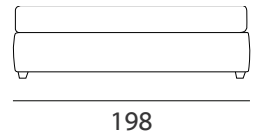

DATI TECNICI
technical data

Struttura: acciaio ad alta resistenza, legno massello e agglomerato di legno, tutto rivestito con lastre di poliestere.
Imbottiture: tutte le imbottiture sono in poliuretano espanso.
Rivestimento: completamente sfoderabile nella versione in tessuto, parzialmente sfoderabile nella versione in pelle.
Versioni: divano letto con rete "Duetto", doppio letto singolo con materasso H 13 cm, disponibile in alternativa con cassettoni o box contenitore a ribalta al posto del letto inferiore. Optional materasso H 20 nel letto superiore.

Structure: high strength steel, solid wood and agglomerate of wood, all covered with polyester sheets.
Padding: all padding is in expanded polyurethane.
Covering: completely removable in the fabric version, partially removable in the leather version.
Versions: sofa bed with "Duetto" bed base, double single bed with mattress H 13 cm, available alternatively with drawer or folding container box instead of the lower bed. Optional mattress H 20 in the upper bed.