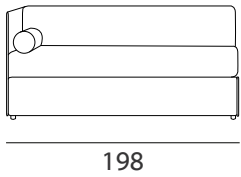

DATI TECNICI
technical data

Struttura: acciaio ad alta resistenza, legno massello e agglomerato di legno, tutto rivestito con lastre di poliestere.
Imbottiture: tutte le imbottiture sono in poliuretano espanso.
Rivestimento: completamente sfoderabile nella versione in tessuto, parzialmente sfoderabile nella versione in pelle.
Versioni: divano letto con rete "Duetto", doppio letto singolo con materasso H 13 cm, disponibile in alternativa con cassettoni o box contenitore a ribalta al posto del letto inferiore. Optional materasso H 20 nel letto superiore.

Structure: high strength steel, solid wood and agglomerate of wood, all covered with polyester sheets.
Padding: all padding is in expanded polyurethane.
Covering: completely removable in the fabric version, partially removable in the leather version.
Versions: sofa bed with "Duetto" bed base, double single bed with mattress H 13 cm, available alternatively with drawer or folding container box instead of the lower bed. Optional mattress H 20 in the upper bed.