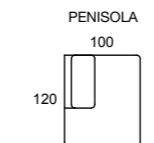

STELVIO HI4

LIVE & DREAM

STRUTTURA VERO LEGNO
REAL WOOD STRUCTURE

CUSCINO SPALLIERA
IN POLIURETANO ESPANSO
DENSITÀ 23KG/M³ RIVESTITO
IN FIBRE ACRILICHE PER
MOVE/SMART
BACK CUSHION IN
POLYURETHANE FOAM
23KG/M³ DENSITY COVERED
WITH ACRYLIC FIBRES MOVE
AND SMART VERSION

CUSCINO SPALLIERA
IN FIOCCO ACRILICO
PER COMFORT
BACK WITH FLOCK
FOR COMFORT
VERSION

CUSCINO SEDUTA IN
POLIURETANO ESPANSO
DENSITÀ 35KG/M³ RIVESTITO
IN FIBRE ACRILICHE
SEAT CUSHION IN
POLYURETHANE FOAM
DENSITY 35 KG/M³ COVERED
WITH ACRYLIC FIBRES

CUSCINI DI SEDUTA SFODERABILI
REMOVABLE UPHOLSTERY
FOR SITTING CUSHIONS

COMPLETAMENTE SFODERABILE
FULLY REMOVABLE COVERING

TIPOLOGIA SEDUTA / TYPE OF SEAT

A SCELTA INCLUSA NEL PREZZO
OPTIONAL, INCLUDED IN PRICE

LETTO INCLUSO / BED INCLUDED

PIEDE STANDARD STANDARD FOOT

FINITURE OPTIONAL OPTIONAL FINISHINGS

Stelvio comfort

Stelvio move

Stelvio smart

B1

B3

B4

B5

B6

SCocca DIVANO LETTO / FISSO SOFA-BED / SOFA

SCocca TERMINALE LETTO / FISSO SX/DX LHF/RHF SOFA-BED/SOFA

SCocca CHAISE LONGUE CONTENITORE SX/DX LHF/RHF STORAGE CHAISE LONGUE

NON DISPONIBILE CON SEDUTA BLOCK
NOT AVAILABLE WITH BLOCK SEAT

ELEMENTI SPECIALI SX/DX LHF/RHF SPECIAL MODULES

POUF FOOTSTOOL

POUF CONTENITORE STORAGE FOOTSTOOL

NON DISPONIBILE CON SEDUTA BLOCK
NOT AVAILABLE WITH BLOCK SEAT

MATERASSI / MATTRESSES

Materasso Silver antistatico sfoderabile h 14 densità 30 kg/m³, oppure optional in doppia densità con lato in memory densità 50 kg/m³.
Silver mattress, antistatic with removable covering, h 14 cm density 30kg/m³ or optional double density 50 kg/m³ with memory foam top layer.